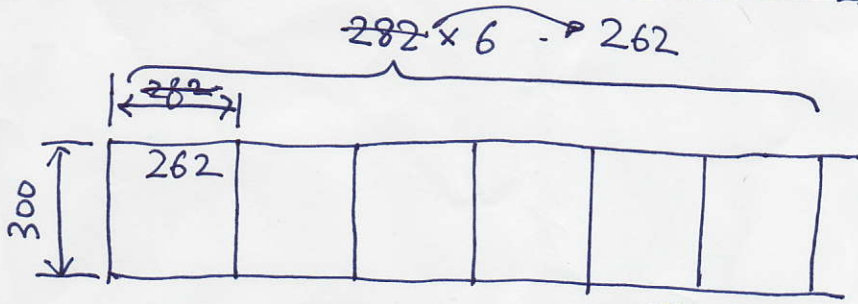

↑ 仕入 >

10991703段

5991706段

材: 1820x910x9 MDF板 2枚 (575x20)

1

(300x235) 21枚
(300x130) 3枚

2

(300x235) 7枚
(300x282) 10枚
(300x216) 2枚
(300x130) 2枚

（ $\frac{1}{2}$ 号） γ 2 号 材（ホ - ロ - タ - 鋼）

MDF (22T)

~~6300 x 9300 x~~

9 x 910 x 1820

9 x 300 x 900

9 x 300 x 600

9 x 300 x 300

300 x 450

4 号 2/

P 27.0

1,550 円

248 円

295 円

160 円

200 円

240 円