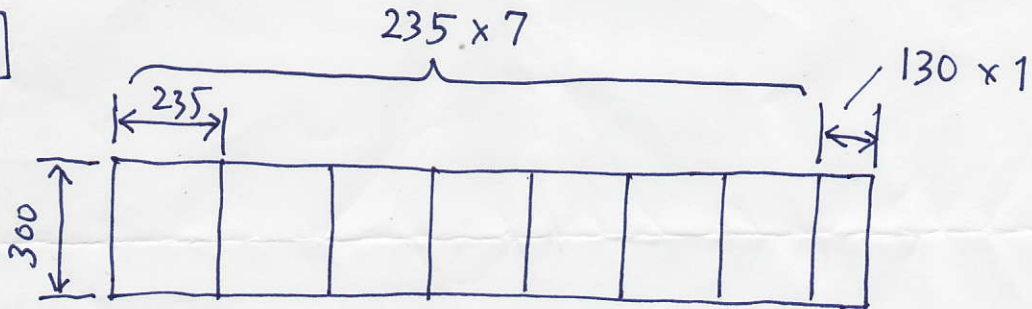

↑ 仕入 >

10991703段

5991706段

材: 1820x910x9 MDF板 2枚 (575x20)

1

(300x235) 21枚
(300x130) 3枚

2

(300x235) 7枚
(300x282) 10枚
(300x216) 2枚
(300x130) 2枚

（ $\frac{1}{2}$ 号） γ 2 号 材（ホ - ロ - タ - 鋼）

MDF (22T)

~~6300 x 9300 x~~

9 x 910 x 1820

9 x 300 x 900

9 x 300 x 600

9 x 300 x 300

300 x 450

4 号 2/

P 27.0

1,550 円

248 円

295 円

160 円

200 円

240 円