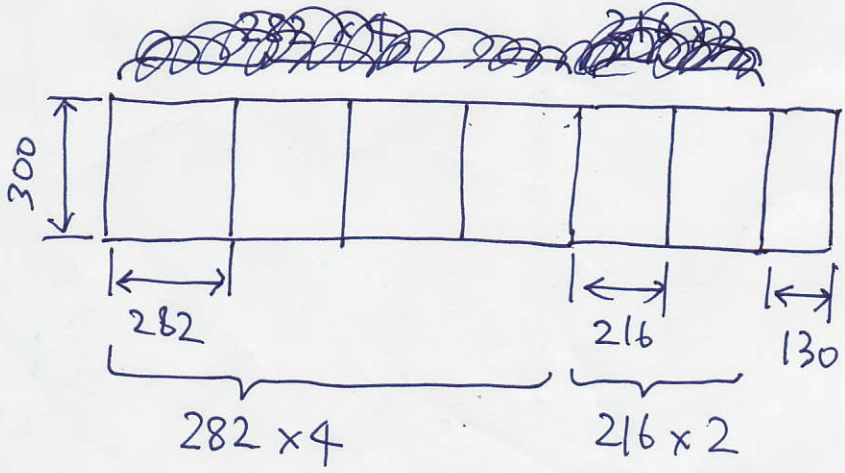

↑ 仕入 >

10991703段

5991706段

材: 1820x910x9 MDF板 2枚 (575x20)

1

(300x235) 21枚
(300x130) 3枚

2

(300x235) 7枚
(300x282) 10枚
(300x216) 2枚
(300x130) 2枚

（ $\frac{1}{2}$ 号） γ 2 号 材（ホ - ロ - タ - 鋼）

MDF (22T)

~~6300 x 9300 x~~

9 x 910 x 1820

9 x 300 x 900

9 x 300 x 600

9 x 300 x 300

300 x 450

4 号 2/

P 27.0

1,550 円

248 円

295 円

160 円

200 円

240 円