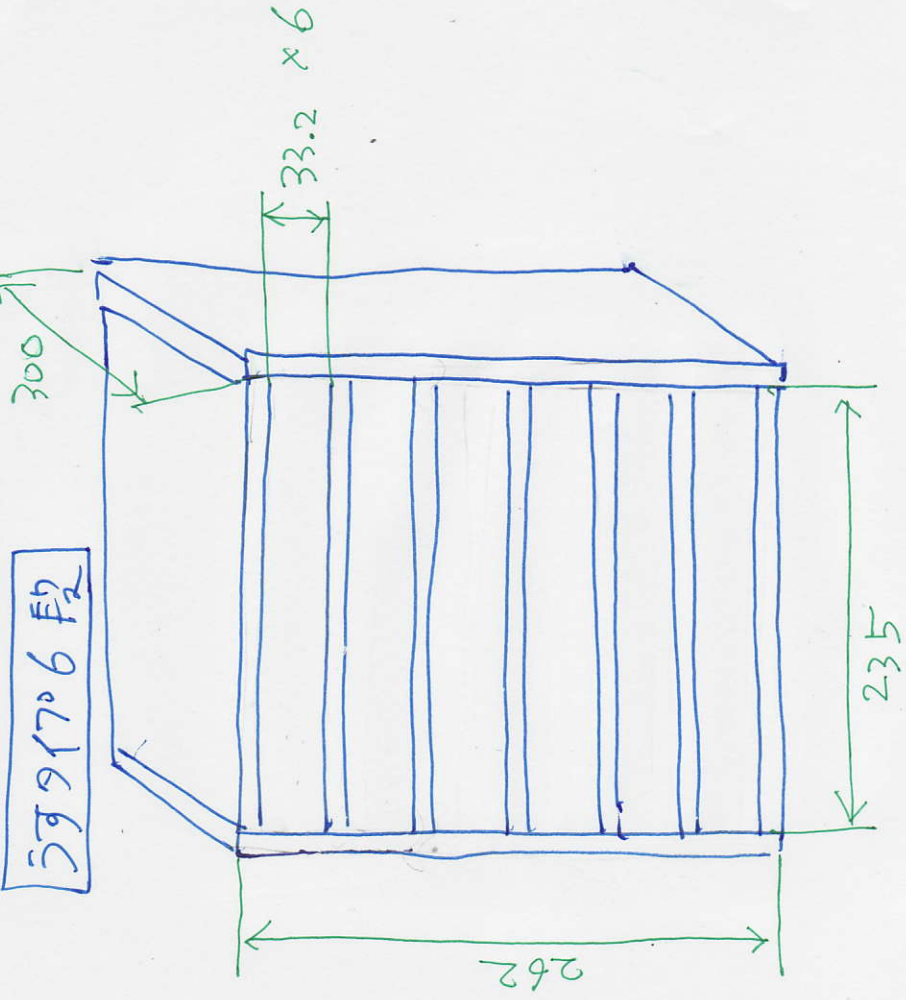

↑ 仕入 >

10991703段

5991706段

材: 1820x910x9 MDF板 2枚 (575x20)

1

(300x235) 21枚
(300x130) 3枚

2

(300x235) 7枚
(300x282) 10枚
(300x216) 2枚
(300x130) 2枚

（ $\frac{1}{2}$ 号） γ 2 号 材（ホ - ロ - タ - 鋼）

MDF (22T)

~~6300 x 9300 x~~

9 x 910 x 1820

9 x 300 x 900

9 x 300 x 600

9 x 300 x 300

300 x 450

4 号 2/

P 27.0

1,550 円

248 円

295 円

160 円

200 円

240 円